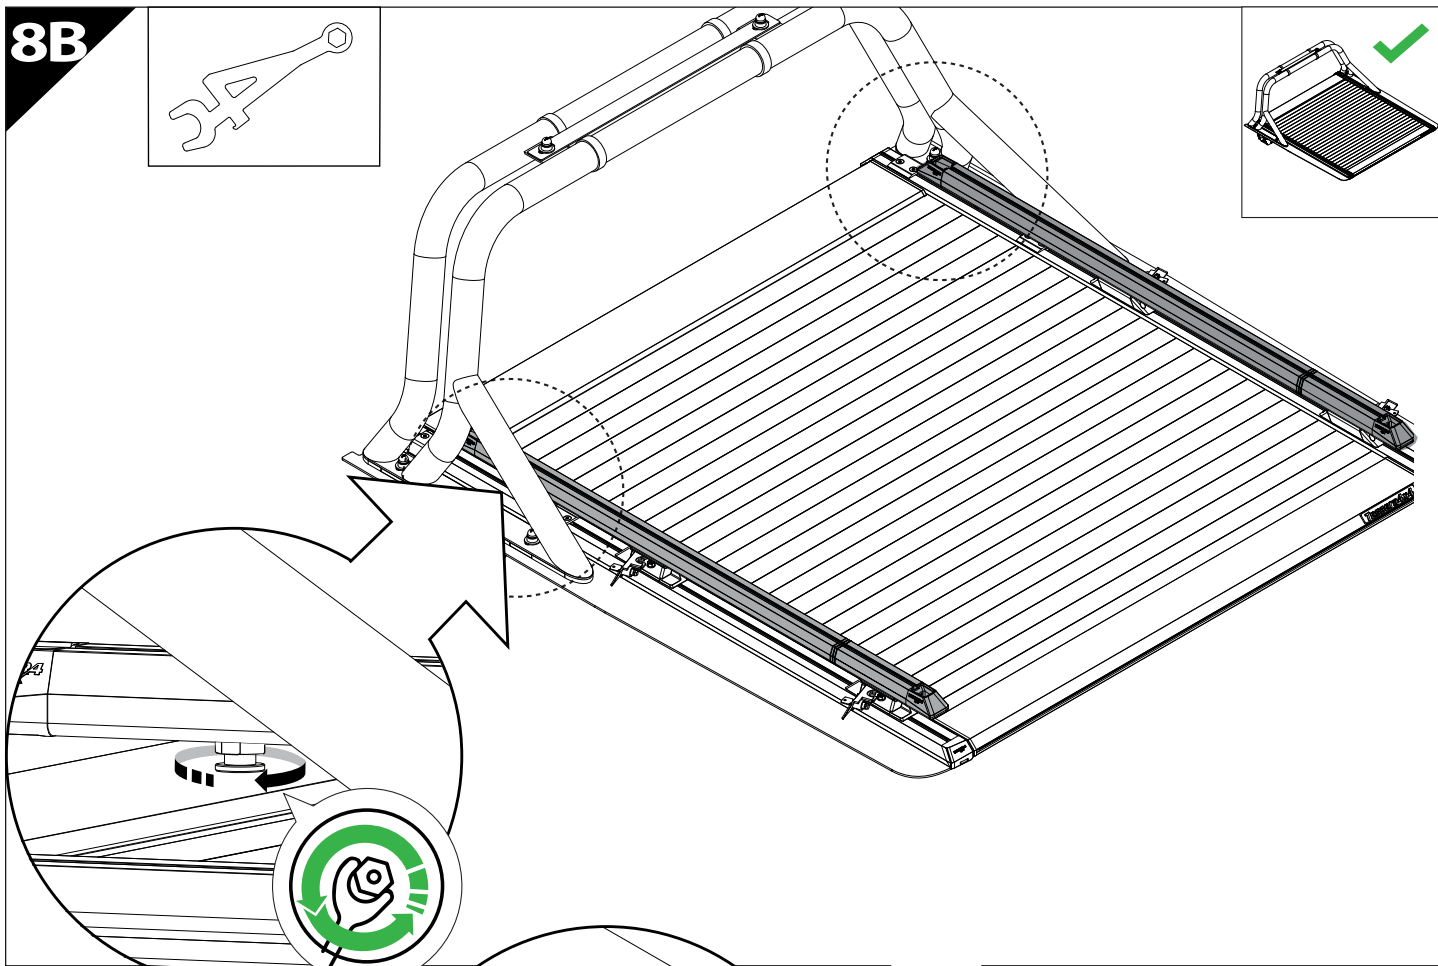

5.5 cm

6B

7B

8B

9B

GR: Οδηγίες Εγκατάστασης
GB: Installation manual
SF: Asennusohje
F: Notice de montage
PL: Instrukcja montażu
NL: Installatie-instructies
TR: Montaj Talimatı
S: Monteringsanvisning
E: Instrucciones de montaje