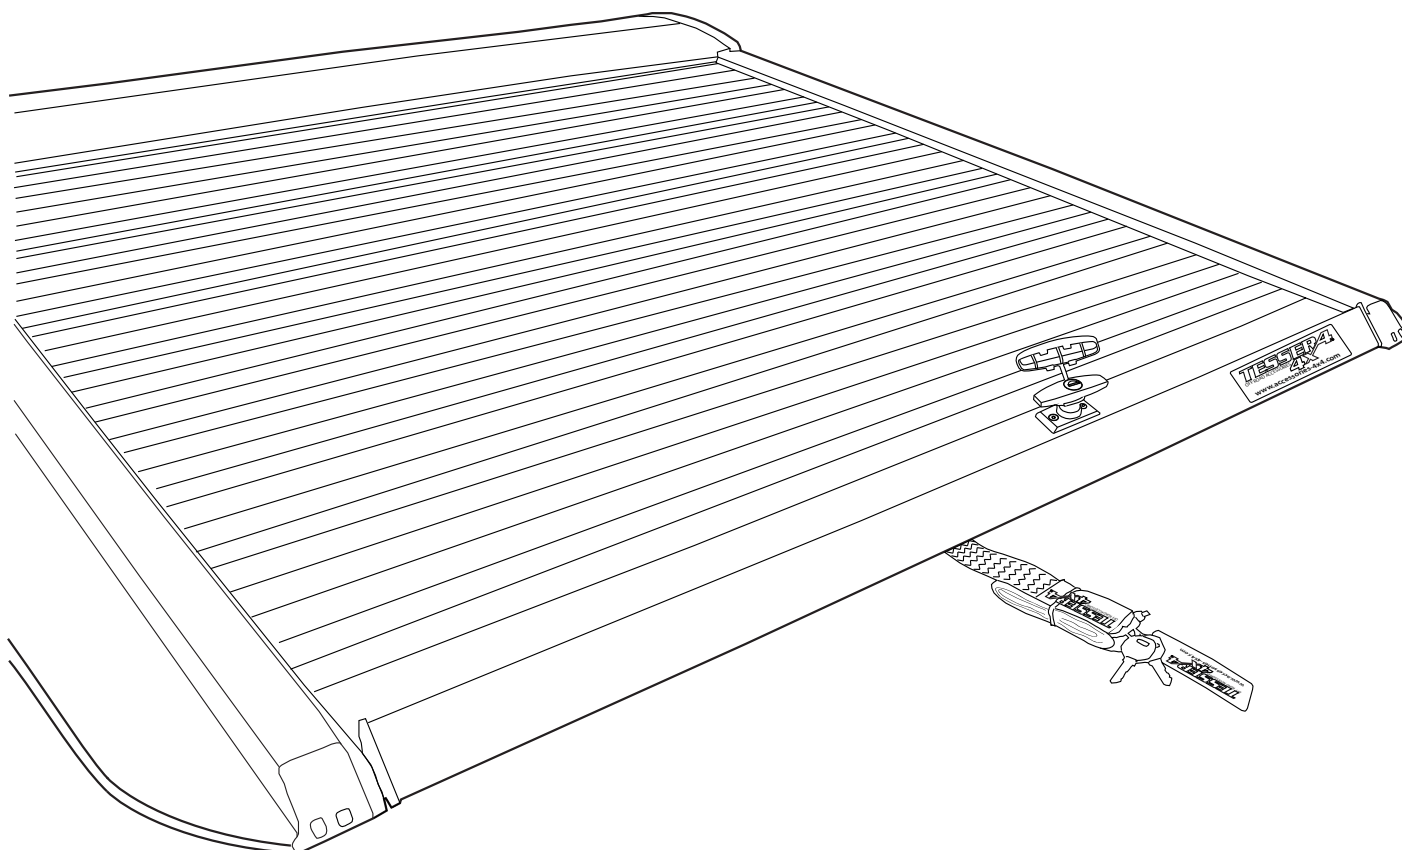

PART NUMBER(S)	Model Year
SOT-13081ROLL	SsangYong Actyon Sport
Cab(s)	Installation Time / Weight
Double cab	60-75 minutes / 53kg

## Aluminum Roller Lid-Shutter (SOT-ROLL Series by Tessera4x4)

**GR:** Οδηγίες Εγκατάστασης  
**GB:** Installation manual  
**SF:** Asennusohje  
**F:** Notice de montage  
**PL:** Instru  
**NL:** Installatie-instructies  
**TR:** Montaj Talimatı  
**S:** Monteringsanvisning  
**E:** Instrucciones de montaje