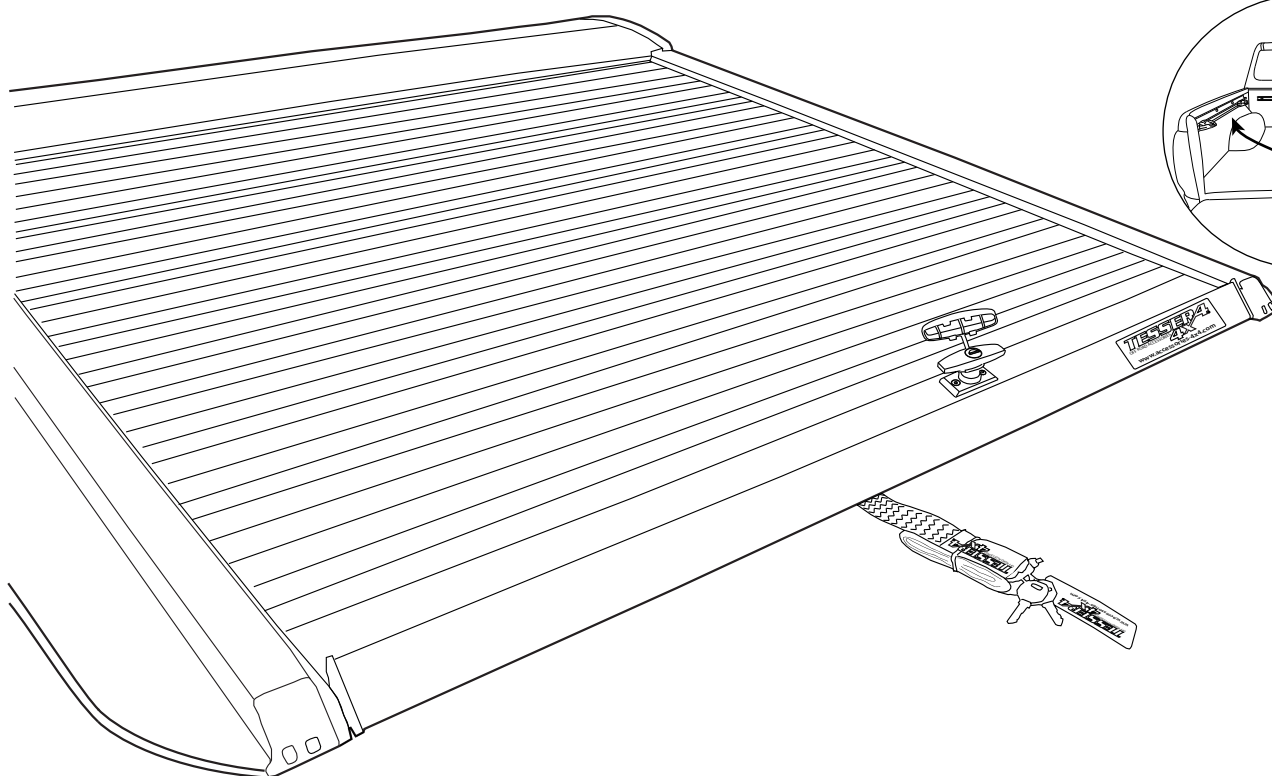

PART NUMBER(S)	Model Year
SOT-1314 ROLL	Nissan NP 300 2016+ with C-channels
SOT-1315 ROLL	
Cab(s)	Installation Time / Weight
Double cab & Space cab	60-75 minutes / 53-57 kg

## Aluminum Roller Lid-Shutter (SOT-ROLL Series *by* Tessera4x4)

**GR:** Οδηγίες Εγκατάστασης  
**GB:** Installation manual  
**SF:** Asennusohje  
**F:** Notice de montage  
**PL:** Instru  
**NL:** Installatie-instructies  
**TR:** Montaj Talimatı  
**S:** Monteringsanvisning  
**E:** Instrucciones de montaje