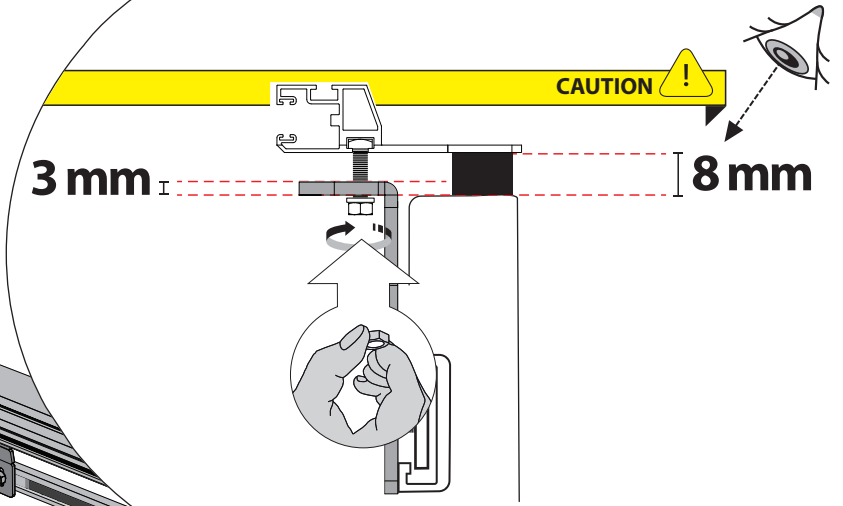

7

A = 200mm ~ 300mm

B = 330mm ~ 350mm

! TRY TO FIND FREE & STRAIGHT SPOTS IN THESE DIMENSIONS ACCORDINGLY

8

Ø 25 mm

Rust Protection

CAUTION

12

18

19

20

CAUTION !

CAUTION !

GR: Οδηγίες Εγκατάστασης
GB: Installation manual
SF: Asennusohje
F: Notice de montage
PL: Instrukcja montażu
NL: Installatie-instructies
TR: Montaj Talimatı
S: Monteringsanvisning
E: Instrucciones de montaje