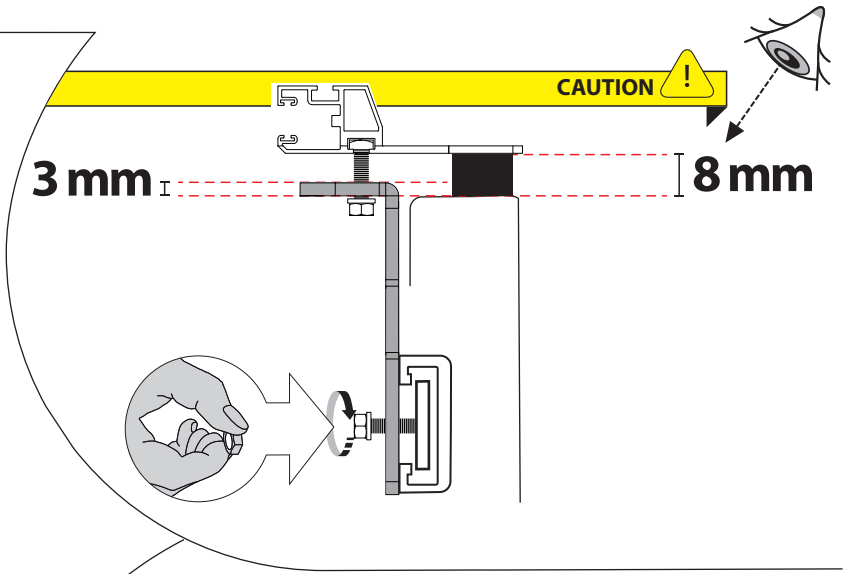

7

A = 200mm ~ 300mm

B = 330mm ~ 350mm

! TRY TO FIND FREE & STRAIGHT SPOTS IN THESE DIMENSIONS ACCORDINGLY

8

Ø 25 mm

Rust Protection

CAUTION

12

18

19

20

CAUTION !

CAUTION !

GR: Οδηγίες Εγκατάστασης
GB: Installation manual
SF: Asennusohje
F: Notice de montage
PL: Instrukcja montażu
NL: Installatie-instructies
TR: Montaj Talimatı
S: Monteringsanvisning
E: Instrucciones de montaje